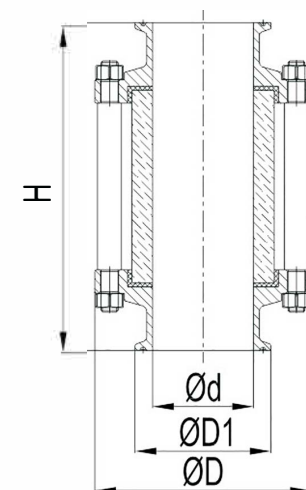

JO1162

SIZE	d	D	D1	H
DN40	37	40	64	35
DN50	49	52	77.5	35
DN65	66	70	91	35
DN80	81	85	106	35
DN100	100	104	119	35

JO1163

SIZE	D	A	H	L
1.5"	38.1	38	80	130
2"	50.8	50	97	150
2.5"	63.5	63.5	111	170
3"	76.2	73	124	190
4"	101.6	100	149	240

JO1164

SIZE	D	A	H	L
DN40	40	38	80	130
DN50	52	50	97	150
DN65	70	66	116	180
DN80	85	81	132	210
DN100	104	100	149	240

球型四通视镜
Spherical four-way sight glass

四通视镜
Cross Sight Glass

快装式直通视镜
Clamped Straight Sight Glass

JO1165

SIZE	d	D	H	L
1.5"	35.1	38.1	48.5	54
2"	47.8	50.8	60.5	62
2.5"	59.5	63.5	67.5	68
3"	72.2	76.2	77	80
3.5"	84.9	88.9	90	87
4"	97.6	101.6	100	98

JO1166

SIZE	d	D	H	L
DN40	37	40	60	55
DN50	49	52	70	63
DN65	66	70	80	72
DN80	81	85	90	85
DN100	100	104	100	99

JO1167

SIZE	d	D1	D	H
1"	22.4	50.5	78	156
1.25"	28.8	50.5	78	156
1.5"	35.1	50.5	86	160
2"	47.8	64	102	166
2.5"	59.5	77.5	115	170
3"	72.2	91	124	174
4"	97.6	119	154	194

JO1168

SIZE	d	D1	D	H
DN25	25	50.5	78	156
DN32	31	50.5	86	160
DN40	37	50.5	90	164
DN50	49	64	106	166
DN65	66	91	124	170
DN80	81	106	139	174
DN100	100	119	159	194