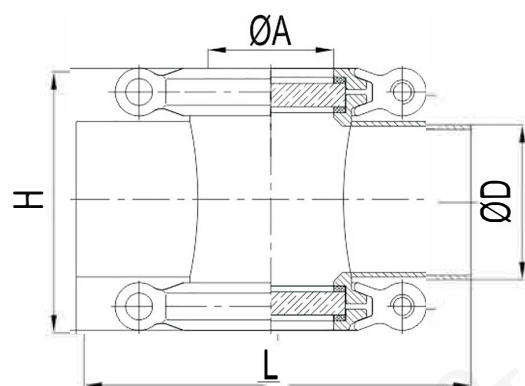

JO1158

SIZE	d	D	A	H
DN80	81	87	126	90
DN100	100	108	138	100
DN125	125	133	165	90
DN150	150	159	197	96

JO1159

SIZE	d	D1	D	H
1.5"	35.1	38.1	71	32
2"	47.8	50.8	82	34
2.5"	59.5	63.5	98	34
3"	72.2	76.2	112	39
3.5"	84.9	88.9	125	39
4"	97.6	101.6	140	44

JO1162

SIZE	d	D	D1	H
DN40	37	40	64	35
DN50	49	52	77.5	35
DN65	66	70	91	35
DN80	81	85	106	35
DN100	100	104	119	35

JO1163

SIZE	D	A	H	L
1.5"	38.1	38	80	130
2"	50.8	50	97	150
2.5"	63.5	63.5	111	170
3"	76.2	73	124	190
4"	101.6	100	149	240

JO1164

SIZE	D	A	H	L
DN40	40	38	80	130
DN50	52	50	97	150
DN65	70	66	116	180
DN80	85	81	132	210
DN100	104	100	149	240

球型四通视镜
Spherical four-way sight glass

四通视镜
Cross Sight Glass

快装式直通视镜
Clamped Straight Sight Glass

JO1165

SIZE	d	D	H	L
1.5"	35.1	38.1	48.5	54
2"	47.8	50.8	60.5	62
2.5"	59.5	63.5	67.5	68
3"	72.2	76.2	77	80
3.5"	84.9	88.9	90	87
4"	97.6	101.6	100	98

JO1166

SIZE	d	D	H	L
DN40	37	40	60	55
DN50	49	52	70	63
DN65	66	70	80	72
DN80	81	85	90	85
DN100	100	104	100	99