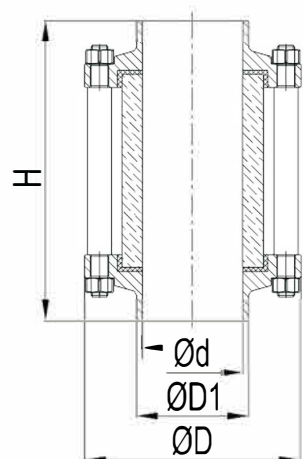

JO1164

SIZE	D	A	H	L
DN40	40	38	80	130
DN50	52	50	97	150
DN65	70	66	116	180
DN80	85	81	132	210
DN100	104	100	149	240

球型四通视镜
Spherical four-way sight glass

四通视镜
Cross Sight Glass

快装式直通视镜
Clamped Straight Sight Glass

JO1165

SIZE	d	D	H	L
1.5"	35.1	38.1	48.5	54
2"	47.8	50.8	60.5	62
2.5"	59.5	63.5	67.5	68
3"	72.2	76.2	77	80
3.5"	84.9	88.9	90	87
4"	97.6	101.6	100	98

JO1166

SIZE	d	D	H	L
DN40	37	40	60	55
DN50	49	52	70	63
DN65	66	70	80	72
DN80	81	85	90	85
DN100	100	104	100	99

JO1167

SIZE	d	D1	D	H
1"	22.4	50.5	78	156
1.25"	28.8	50.5	78	156
1.5"	35.1	50.5	86	160
2"	47.8	64	102	166
2.5"	59.5	77.5	115	170
3"	72.2	91	124	174
4"	97.6	119	154	194

JO1168

SIZE	d	D1	D	H
DN25	25	50.5	78	156
DN32	31	50.5	86	160
DN40	37	50.5	90	164
DN50	49	64	106	166
DN65	66	91	124	170
DN80	81	106	139	174
DN100	100	119	159	194

焊接式直通视镜
Welded Straight Sight Glass

JO1169

SIZE	d	D1	D	H
1"	22.4	25.4	78	140
1.25"	28.8	31.8	78	140
1.5"	35.1	38.1	86	140
2"	47.8	50.8	102	142
2.5"	59.5	63.5	115	146
3"	72.2	76.2	124	146
4"	97.6	101.6	154	154